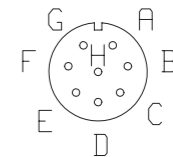

信号線用コネクタ レセプタル: R04-R8M (多治見無線電機)

配線ピン側より見えています。

付属ブラケット t=2.5

No	線材色	信号名	用途
A	白	Up	電源DC7V-30V
B	緑	$\overline{\text{CLK}}$	SS1クローカー
C	黄	CLK	SS1クローカー+
D	-	-	未接続
E	灰	$\overline{\text{Dat}}$	SS1データー
F	桃	Dat	SS1データ+
G	茶	0V	グラウンド
H	-	-	未接続