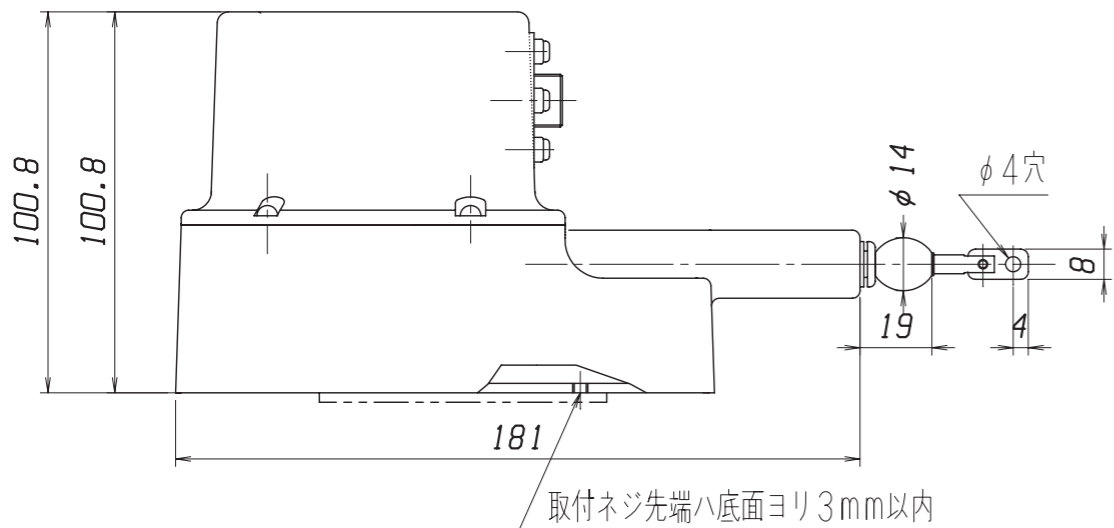

信号線用コネクタ レセプタル: R04-R8M (多治見無線電機)

配線ピン側より見えています。

付属ブラケット t=2.5

No	線材色	信号名	用途
A	白	Up	電源DC7V-30V
B	緑	$\overline{\text{CLK}}$	SS1クローカー
C	黄	CLK	SS1クローカー+
D	-	-	未接続
E	灰	$\overline{\text{Dat}}$	SS1データー
F	桃	Dat	SS1データ+
G	茶	0V	グラウンド
H	-	-	未接続