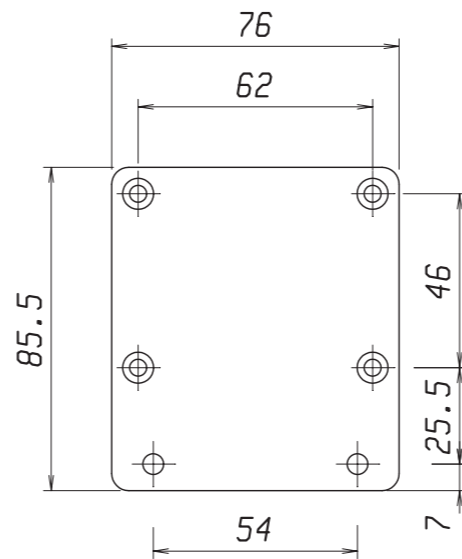

信号線用コネクタ レセプタル: R04-R8M (多治見無線電機)

配線ピン側より見えています。

付属ブラケット t=2.5

No	線材色	信号名	用途
A	白	Up	電源DC7V-30V
B	緑	$\overline{\text{CLK}}$	SS1クローカー
C	黄	CLK	SS1クローカー+
D	-	-	未接続
E	灰	$\overline{\text{Dat}}$	SS1データー
F	桃	Dat	SS1データ+
G	茶	0V	グラウンド
H	-	-	未接続