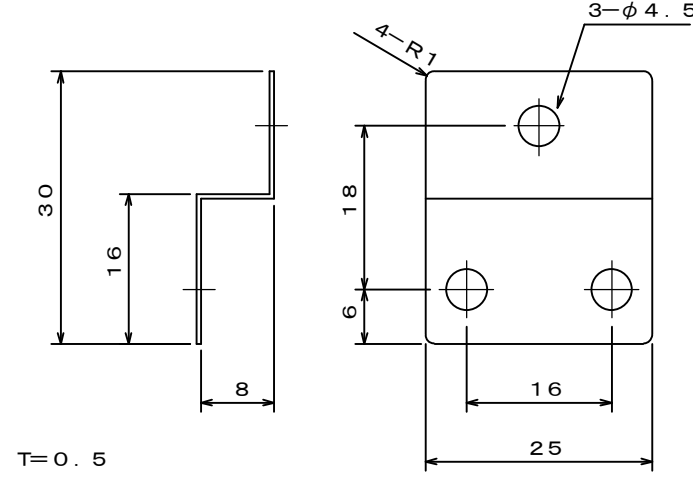

株式会社 ムトーエンジニアリング

出力コネクタ仕様

コネクタ型式 TCP1396-71-5167 (ホシデン製)

コネクタピン配列

ピン番号	信号名	エンコーダ側線色
1	B相	緑
5	A相	白
6	電源	赤
7	0V	黒
8	FG	シールド

使用上のご注意

- ・エンコーダは精密部品で構成されていますので、落下されますと機能を損なうことがあります。取り扱いには十分ご注意ください。
- ・本体には水滴や油がつかないように使用してください。
- ・エンコーダを取り付ける場合、軸径容荷重を超えないような取り付け方法にしてください。
- ・高圧線、動力線と並行して配線しますと、誤動作又は破損の原因となる場合がありますので、別配管してください。
- ・使用電源にサージが発生する場合、電源間にサージアブソーバを接続してサージを吸収してください。

出力波形図

取り付け面からシャフトをみて右回転→

フランジ寸法図

フランジ寸法図

出力波形図

取り付け面からシャフトをみて右回転→

- ### 使用上のご注意
- ・エンコーダは精密部品で構成されていますので、落下されますと機能を損なうことがあります。取り扱いには十分ご注意ください。
 - ・本体には水滴や油がつかないように使用してください。
 - ・エンコーダを取り付ける場合、軸径容荷重を超えないような取り付け方法にしてください。
 - ・高圧線、動力線と並行して配線しますと、誤動作又は破損の原因となる場合がありますので、別配管してください。
 - ・使用電源にサージが発生する場合、電源間にサージアブソーバを接続してサージを吸収してください。