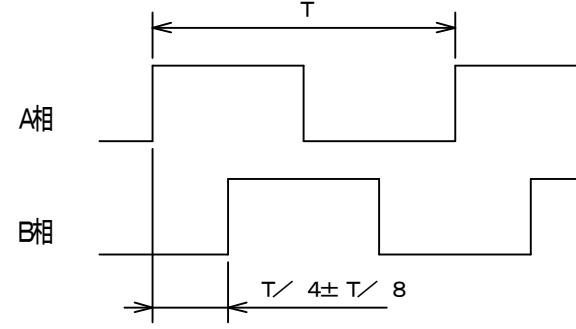

株式会社 ムトーエンジニアリング

出力コネクタ仕様

コネクタ型式 TCP1396-71-5167 (ホシデン製)

コネクタピン配列

ピン番号	信号名	エンコーダ側線色
1	B相	緑
5	A相	白
6	電源	赤
7	0V	黒
8	FG	シールド

使用上のご注意

- ・エンコーダは精密部品で構成されていますので、落下されますと機能を損なうことがあります。取り扱いには十分ご注意ください。
- ・本体には水滴や油がつかないように使用してください。
- ・エンコーダを取り付ける場合、軸径容荷重を超えないような取り付け方法にしてください。
- ・高圧線、動力線と並行して配線しますと、誤動作又は破損の原因となる場合がありますので、別配管してください。
- ・使用電源にサージが発生する場合、電源間にサージアブソーバを接続してサージを吸収してください。

出力波形図

取り付け面からシャフトをみて右回転→

フランジ寸法図

フランジ寸法図

出力波形図

取り付け面からシャフトをみて右回転→

- ### 使用上のご注意
- ・エンコーダは精密部品で構成されていますので、落下されますと機能を損なうことがあります。取り扱いには十分ご注意ください。
 - ・本体には水滴や油がつかないように使用してください。
 - ・エンコーダを取り付ける場合、軸径容荷重を超えないような取り付け方法にしてください。
 - ・高圧線、動力線と並行して配線しますと、誤動作又は破損の原因となる場合がありますので、別配管してください。
 - ・使用電源にサージが発生する場合、電源間にサージアブソーバを接続してサージを吸収してください。