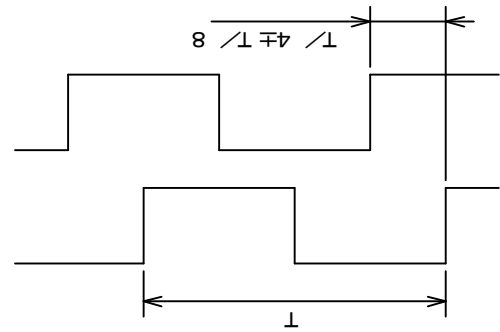

株式会社 ムトーエンジニアリング

出力コネクタ仕様

コネクタ型式 TCP1396-71-5167 (ホシデン製)

コネクタピン配列

ピン番号	信号名	エンコーダ側線色
1	B相	緑
5	A相	白
6	電源	赤
7	0V	黒
8	FG	シールド

使用上のご注意

- ・エンコーダは精密部品で構成されていますので、落下されますと機能を損なうことがあります。取り扱いには十分ご注意ください。
- ・本体には水滴や油がつかないように使用してください。
- ・エンコーダを取り付ける場合、軸径容荷重を超えないような取り付け方法にしてください。
- ・高圧線、動力線と並行して配線しますと、誤動作又は破損の原因となる場合がありますので、別配管してください。
- ・使用電源にサージが発生する場合、電源間にサージアブソーバを接続してサージを吸収してください。

出力波形図

取り付け面からシャフトをみて右回転→

フランジ寸法図

フランジ寸法図

出力波形図

取り付け面からシャフトをみて右回転→

- ### 使用上のご注意
- ・エンコーダは精密部品で構成されていますので、落下されますと機能を損なうことがあります。取り扱いには十分ご注意ください。
 - ・本体には水滴や油がつかないように使用してください。
 - ・エンコーダを取り付ける場合、軸径容荷重を超えないような取り付け方法にしてください。
 - ・高圧線、動力線と並行して配線しますと、誤動作又は破損の原因となる場合がありますので、別配管してください。
 - ・使用電源にサージが発生する場合、電源間にサージアブソーバを接続してサージを吸収してください。