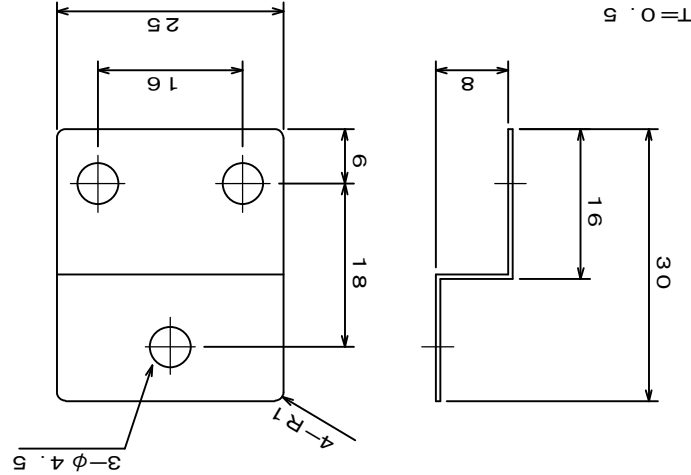

株式会社 ムトーエンジニアリング

出力コネクタ仕様

コネクタ型式 TCP1396-71-5167 (ホシデン製)

コネクタピン配列

ピン番号	信号名	エンコーダ側線色
1	B相	緑
5	A相	白
6	電源	赤
7	0V	黒
8	FG	シールド

使用上のご注意

- ・エンコーダは精密部品で構成されていますので、落下されますと機能を損なうことがあります。取り扱いには十分ご注意ください。
- ・本体には水滴や油がつかないように使用してください。
- ・エンコーダを取り付ける場合、軸径容荷重を超えないような取り付け方法にしてください。
- ・高圧線、動力線と並行して配線しますと、誤動作又は破損の原因となる場合がありますので、別配管してください。
- ・使用電源にサージが発生する場合、電源間にサージアブソーバを接続してサージを吸収してください。

出力波形図

取り付け面からシャフトをみて右回転→

フランジ寸法図

フランジ寸法図

出力波形図

取り付け面からシャフトをみて右回転→

- ### 使用上のご注意
- ・エンコーダは精密部品で構成されていますので、落下されますと機能を損なうことがあります。取り扱いには十分ご注意ください。
 - ・本体には水滴や油がつかないように使用してください。
 - ・エンコーダを取り付ける場合、軸径容荷重を超えないような取り付け方法にしてください。
 - ・高圧線、動力線と並行して配線しますと、誤動作又は破損の原因となる場合がありますので、別配管してください。
 - ・使用電源にサージが発生する場合、電源間にサージアブソーバを接続してサージを吸収してください。