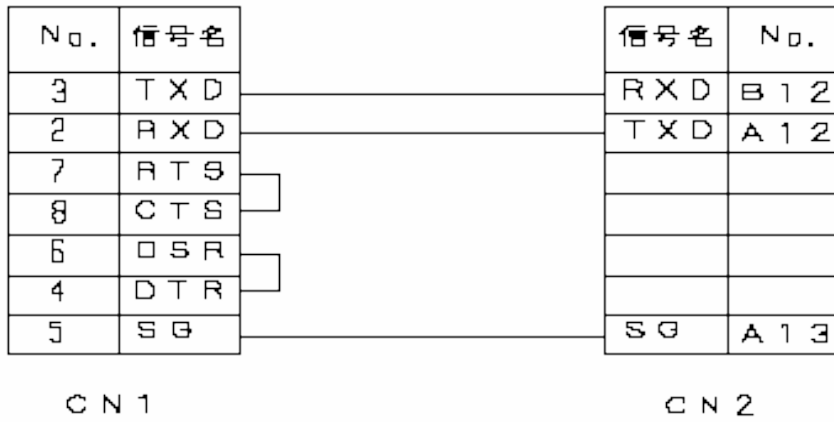

CK-11-2 配線表

パソコン
RS232C 1/F
9P

カウンタ

CN1 : Dsub9芯メス (DOS/Vパソコン用)

CN2 : FCN-301J040-AU (富士通) 半田形メスコネクタ
FCN-360C040-B (富士通) コネクタフード

ケーブル : 4芯シールドケーブル 2m