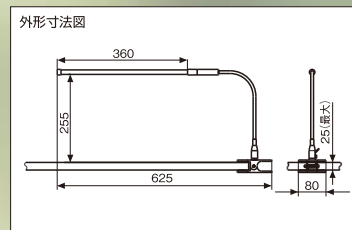

2WAY STYLIGHTは、直径15mmのオシャレなLEDライトです。
しかも消費電力は約5.4Wのエコ設計。地球にやさしい照明です。
使い方はアイデア次第! 目にやさしく新登場!

2WAY STYLIGHTは
スタンドタイプとクリップタイプ

CLE-36<スタンドタイプ>

CLE-36C<クリップタイプ>

2WAYで手持ちも可能

DCコードと直結できるので、
楽しさ広がる自由な使い方の
2WAY方式!

未来が変わる。日本が変わる。

2WAY STYLIGHT CLE-36/CLE-36C 製品仕様

		CLE-36	CLE-36C
本体サイズ	ユニットサイズ	586×375×105mm	625×255×80mm
	質量	0.6kg(ACアダプタ含まず)	0.4kg(ACアダプタ含まず)
	固定方法	丸台座	クリップ
LED本体	色温度	5500K	
環境	動作温度	5~35℃	
	動作湿度	20~80%(結露しないこと)	
	保存温度	-20~60℃	
	保存湿度	最大RH80%(結露しないこと)	
電氣的 光学特性	駆動電圧	DC12V	
	消費電流	0.45A	
	消費電力	約5.4W	
	照度	約650 lx(中央300mm直下)	約800 lx(中央250mm直下)