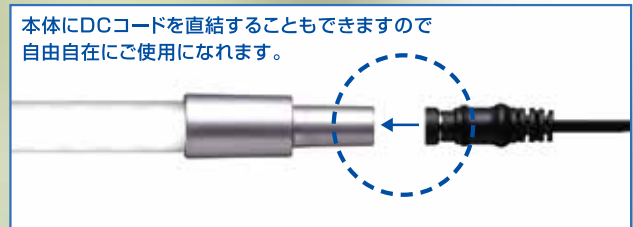

2WAY STYLIGHTは、直径15mmのオシャレなLEDライトです。
しかも消費電力は約5.4Wのエコ設計。地球にやさしい照明です。
使い方はアイデア次第! 目にやさしく新登場!

2WAY STYLIGHTは
スタンドタイプとクリップタイプ

CLE-36<スタンドタイプ>

CLE-36C<クリップタイプ>

2WAYで手持ちも可能

DCコードと直結できるので、
楽しさ広がる自由な使い方の
2WAY方式!

未来が変わる。日本が変わる。

チャレンジ
25

2WAY STYLIGHT

CLE-36/CLE-36C

**2WAY STYLIGHTは、オシャレなスリムLEDライトで、いつでもあなたの部屋を自由に演出。
丸台座のスタンドタイプとクリップタイプがあるので、用途にあわせてお選びください。**

2WAY STYLIGHTは、チラツキや発熱が少なく、長時間使用しても目の疲れを抑えます。作業場での作業や日常の補助灯としても威力を発揮します。光源のLEDは、消費電力約5.4Wのエコ設計。環境にやさしいライトです。アーム部は、フレキシブルアームで角度調整が可能です。LEDに直接電源を取り付ければ手持ちで移動でき、隙間で見にくいところや床に近い低い場所も、いつでもどこでも多用途にお使いになれます。

2WAY STYLIGHT CLE-36/CLE-36C 製品仕様

		CLE-36	CLE-36C
本体サイズ	ユニットサイズ	586×375×105mm	625×255×80mm
	質量	0.6kg(ACアダプタ含まず)	0.4kg(ACアダプタ含まず)
	固定方法	丸台座	クリップ
LED本体	色温度	5500K	
環境	動作温度	5~35℃	
	動作湿度	20~80%(結露しないこと)	
	保存温度	-20~60℃	
	保存湿度	最大RH80%(結露しないこと)	
電氣的 光学特性	駆動電圧	DC12V	
	消費電流	0.45A	
	消費電力	約5.4W	
	照度	約650 lx(中央300mm直下)	約800 lx(中央250mm直下)