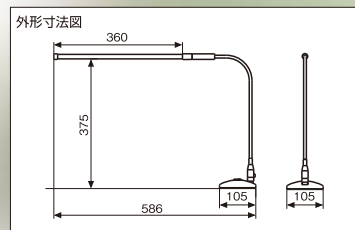

2WAY STYLIGHTは、直径15mmのオシャレなLEDライトです。
しかも消費電力は約5.4Wのエコ設計。地球にやさしい照明です。
使い方はアイデア次第! 目にやさしく新登場!

2WAY STYLIGHTは
スタンドタイプとクリップタイプ

CLE-36<スタンドタイプ>

CLE-36C<クリップタイプ>

2WAYで手持ちも可能

DCコードと直結できるので、
楽しさ広がる自由な使い方の
2WAY方式!

未来が変わる。日本が変わる。

2WAY STYLIGHT CLE-36/CLE-36C 製品仕様

		CLE-36	CLE-36C
本体サイズ	ユニットサイズ	586×375×105mm	625×255×80mm
	質量	0.6kg(ACアダプタ含まず)	0.4kg(ACアダプタ含まず)
	固定方法	丸台座	クリップ
LED本体	色温度	5500K	
環境	動作温度	5~35℃	
	動作湿度	20~80%(結露しないこと)	
	保存温度	-20~60℃	
	保存湿度	最大RH80%(結露しないこと)	
電氣的 光学特性	駆動電圧	DC12V	
	消費電流	0.45A	
	消費電力	約5.4W	
	照度	約650 lx(中央300mm直下)	約800 lx(中央250mm直下)