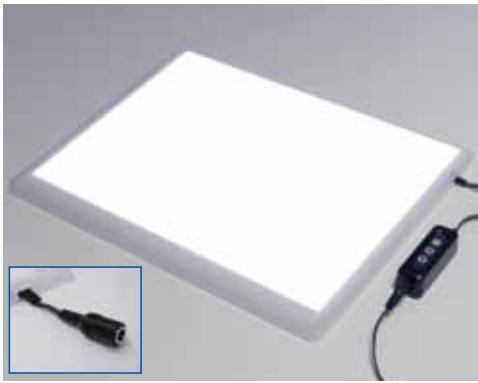

MUTOH

LightBoard

Slim SLT-B4C/A4C

NEW

LightBoard MLTシリーズ
〈MLT-A1/MLT-A3/MLT-B4〉姉妹品

新たにオン/オフスイッチと
調光機能を標準搭載!

使い勝手の良さそのままに、
価格もスリムで新登場!!

LEDの均一光で
細かいトレース作業もスムーズ。
目に優しい光は長時間作業にも対応。

調光機能付き。

SLT-B4C/A4Cは外付けの電源・調光スイッチが付いています。手元スイッチで無段階調光が可能、バックアップ機能により電源OFF時の明るさを記憶し、再点灯後も同じ明るさで作業できます。

LEDで、長寿命、均一発光を実現。

自然な光を放つLEDは、チラツキや発熱が少なく、長時間使用しても目の疲れを抑えます。

段差や角のないなめらかなトレース面を実現。

トレース面は、B4/A4をそれぞれ確保。

段差のない一体ボディで原稿の余計な引っ掛かりをなくし、原稿の折れも緩和されます。

紫外線、電源ノイズをシャットアウト。

LEDの使用により、耳障りな雑音や電源ノイズ、紫外線もシャットアウト。

長時間使用にも不快感を抑えることができ、使っていることを感じさせないトレース台です。

■LightBoard Slim SLT-B4C/A4C 製品仕様

	SLT-B4C	SLT-A4C
外觀寸法 縦×横×厚み(ケーブル含まず)	305×408×11mm	261×352×11mm
画面寸法 縦×横	265×372mm	220×307mm
消費電力	5W	
光源	LED	
照度	約2,700 lx(最高照度)	
定格寿命	40,000時間	
使用温度範囲	10~40℃	
質量	約1.4kg	約0.9kg